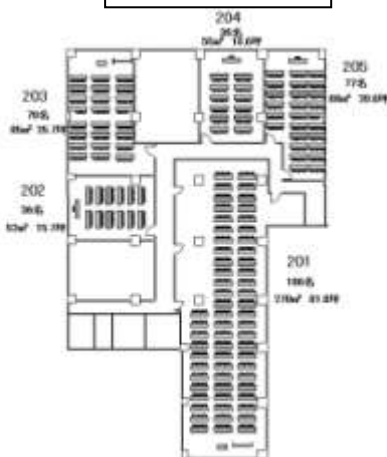

203 会議室 70名 12,600 円/1 時間

204 会議室 36名 7,350 円/1 時間

205 会議室 77名 13,440 円/1 時間

※201 会議室のみ、4 月末日までご利用の方限定のキャンペーン価格となっております。

所在地:東京都台東区東上野2-18-7 共同ビル2階

地図:http://www.kaigishitsu.jp/gmap/gmap-ueno_annex.html

アクセス:JR「上野駅」 広小路口 から徒歩 3 分

東京メトロ日比谷線・銀座線「上野駅」 3 番出口 から徒歩 1 分

備品:マイク・スクリーン・プロジェクター等 詳細は HP をご覧ください。

ホームページ:http://www.kaigishitsu.jp/room_ueno_annex.shtml

会議室レイアウト

アクセスマップ

【株式会社コンビニステーション会社概要】

本社所在地：東京都千代田区神田美土代町 3-2 神田アベビル 7 階

代表取締役：池田 敬嘉